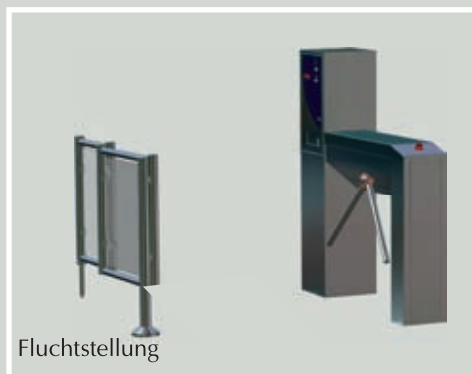

Wann immer es ein Problem in geschlossenen, offentlichen Raumen gibt, sorgt die Fluchttur mit TUV-geprufte Komponenten fur eine rasche Offnung und ungehinderten Ausgang. Alle GOTSCHLICH-Zutrittsanlagen werden auf Wunsch entsprechend ausgerustet. →

TOILETTENBEWIRTSCHAFTUNG AUF KLEINSTEM RAUM

Sichere Fluchtmöglichkeiten inklusive

Für zeitlich befristete WC-Einrichtungen bieten wir Drehsperrn mit Bezahlautomat auf transportablen, plug&play verkabelten Plateaus.

Besonders kompakte Einheit für sehr enge Platzverhältnisse. Einschließlich gesicherter Geldkassette im Fußteil.

Betriebsstellung

Fluchtstellung

Für den besonders schmalen Zugang zu den WC's, bei gleichzeitiger Auflage eines Fluchtweges, setzen wir unsere bewährte elektro-mechanische Fluchttür mit Faltmechanik ein, in Kombination mit der patentierten 2-Armtechnik für unsere Drehsperrn. Damit bieten wir Ihren Gästen eine sichere Vollausrüstung auf engstem Raum.