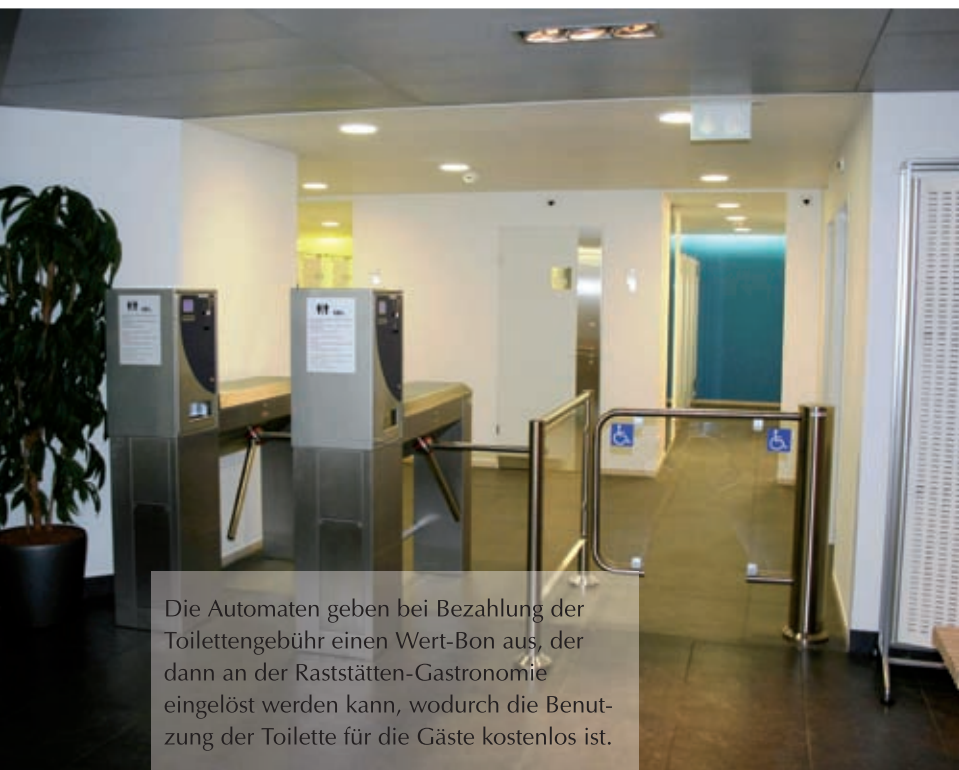

SANITÄR-ZUTRITTSLÖSUNGEN

Bezahlter Eintritt zu sauberen Toiletten

Ständig betreute Toilettenzugänge können mit komfortablen Drehsperren und Münzprüfern im gesicherten Gehäuse bewirtschaftet werden.

Auch ein Bezahlautomat mit Rückgabe von Wechselgeld und Auswurf eines Bons kann am Toiletteneingang platziert werden. Der Bon dient als Gutschein, und Ihre Toiletten-Besucher haben einen guten Grund, bei Ihnen einzukehren.

In hoch-frequentierten, öffentlichen Toilettenanlagen werden Drehkreuze mit besonders hoher Übersteigsicherheit eingesetzt. Für die Mitnahme von Gepäckstücken gibt es ausreichend Raum im Fußbereich der Geräte.

Ein sauberer, gepflegter Saniterbereich ist die Visitenkarte Ihres Unternehmens. Dies gilt fur Raststatten und Ausflugs-Gasthofe ebenso wie fur Veranstaltungshallen, Messen und Museen.

GOTSCHLICH hat spezielle Losungen fur den Zutritt zu Toiletten und Waschraumen entwickelt, die zuverlassig helfen, Einnahmen zu erzielen, die Sie fur die Betreuung und Reinigung Ihrer Sanitarraume benotigen.

TOILETTENBEWIRTSCHAFTUNG AUF KLEINSTEM RAUM

Sichere Fluchtmöglichkeiten inklusive

Für zeitlich befristete WC-Einrichtungen bieten wir Drehsperrn mit Bezahlautomat auf transportablen, plug&play verkabelten Plateaus.